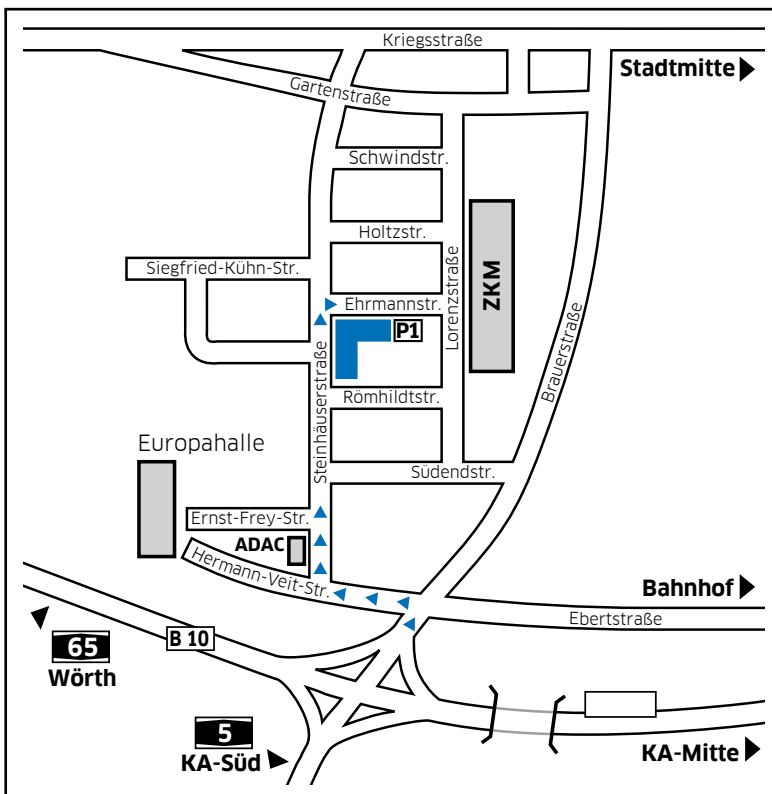

ias PREVENT befindet sich in unmittelbarer Nähe des ZKM Zentrum für Kunst- und Medientechnologie.

Anreise mit dem Auto:

- Autobahn von Karlsruhe/Basel:**
 Fahren Sie auf der A 5 bis zur Ausfahrt „Karlsruhe-Mitte“ und von dort auf die K 9657 (Südtangente) in Richtung „Stadtmitte/Landau“ bis zur Ausfahrt „Europahalle“ (direkt nach dem Tunnel). An der ersten Ampel biegen Sie links ab in die Herrmann-Weit-Straße und gleich anschließend rechts in die Steinhäuserstraße. Auf der Steinhäuserstraße biegen Sie rechts ab auf die Ehrmannstraße. Der Parkplatz P1 befindet sich auf der rechten Seite.
- Autobahn von Stuttgart:**
 Fahren Sie auf die A 8 in Richtung „Karlsruhe“. Wechseln Sie am „Dreieck Karlsruhe“ auf die A 5 in Richtung „Frankfurt“. Weiter siehe oben (Autobahn von Frankfurt/Basel).
- Autobahn von Landau:**
 Von der A 65 in Richtung „Karlsruhe“ kommend fahren Sie weiter auf der B 10 in Richtung „Karlsruhe“ und anschließend auf der K 9657 (Südtangente) in Richtung „Stadtmitte“ bis zur Ausfahrt „Europahalle“. Weiter siehe oben (Autobahn von Frankfurt/Basel).

Anreise mit der Bahn:

Die Fahrt mit dem Taxi ab Hauptbahnhof Karlsruhe dauert zirka fünf Minuten. Mit dem Bus Nr. 55 fahren Sie in Richtung „Kühler Krug“ bis zum „St. Vincentius Krankenhaus“.

Ihr ias PREVENT-Team Karlsruhe wünscht Ihnen eine angenehme Anreise.